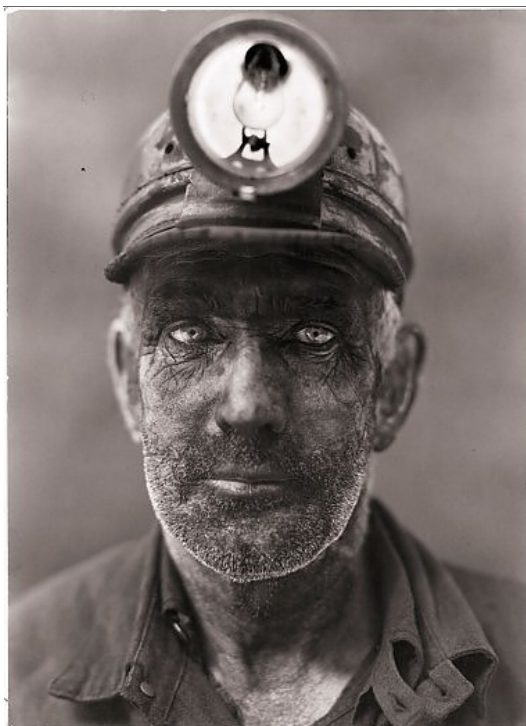

Esplorazioni in bianco e nero foto storiche del National

Condividi

Consiglia 22

« PRECEDENTE Foto 1 di 7 SUCCESSIVO »

LE ALTRE GALLERIE DI REPUBBLICA FIRENZE

Fiorentina a
forza 23 gol
4 di Jovetic, 3 di
Hamdaoui

L'Italia va in
vacanza
e il cinema la
vede così

I pianoforti
impossibili della
Banda Osiris

Transenne a
prova di non
vedenti

Monna Lisa,
ritrovato uno
scheletro

Firenze nelle
vedute dei
grandi pittori

55 bianchi e neri di grande formato scattati fra il 1888, anno di nascita della National Geographic Society a Washington, e il 1950 per raccontare l'avventurosa epopea di viaggi e scoperte geografiche voluti e finanziati dalla prestigiosa istituzione americana. Queste magnifiche immagini sono in mostra, a cura di Alessandro Schiavetti, alla Fondazione Herrman Geiger di Cecina (piazza Guerrazzi 33, fino 16/9, tutti i giorni 18-23, gratis; 0586635011, www.fondazionegeiger.org) col titolo *Il mondo in bianco e nero*. È il racconto avvincente di botanici, linguisti, antropologi, etnologi che sfruttando i nuovi mezzi di trasporto e la possibilità di documentare i loro viaggi con la fotografia, ormai vero e proprio strumento di studio, partivano per Africa e Antartide, Oceania e Cina con lo scopo di appagare la crescente fame di sapere che stava segnando l'ingresso nella modernità. Una fame di sapere che la National Geographic Society avrebbe poi trasformato nel motore di un vasto spettro di attività - la celebre rivista, mostre, eventi, didattica, una rete tv e un archivio di 11 milioni di immagini, di cui solo il 2% pubblicato, dal quale sono tratte le foto della mostra, inedite in Italia - che dalle origini ad oggi s'è inoltre sempre più confermata nella sua già originaria vocazione ecologista. Nella foto un minatore della West Virginia di Anthony Stewart, 1938, prima di sette immagini della galleria